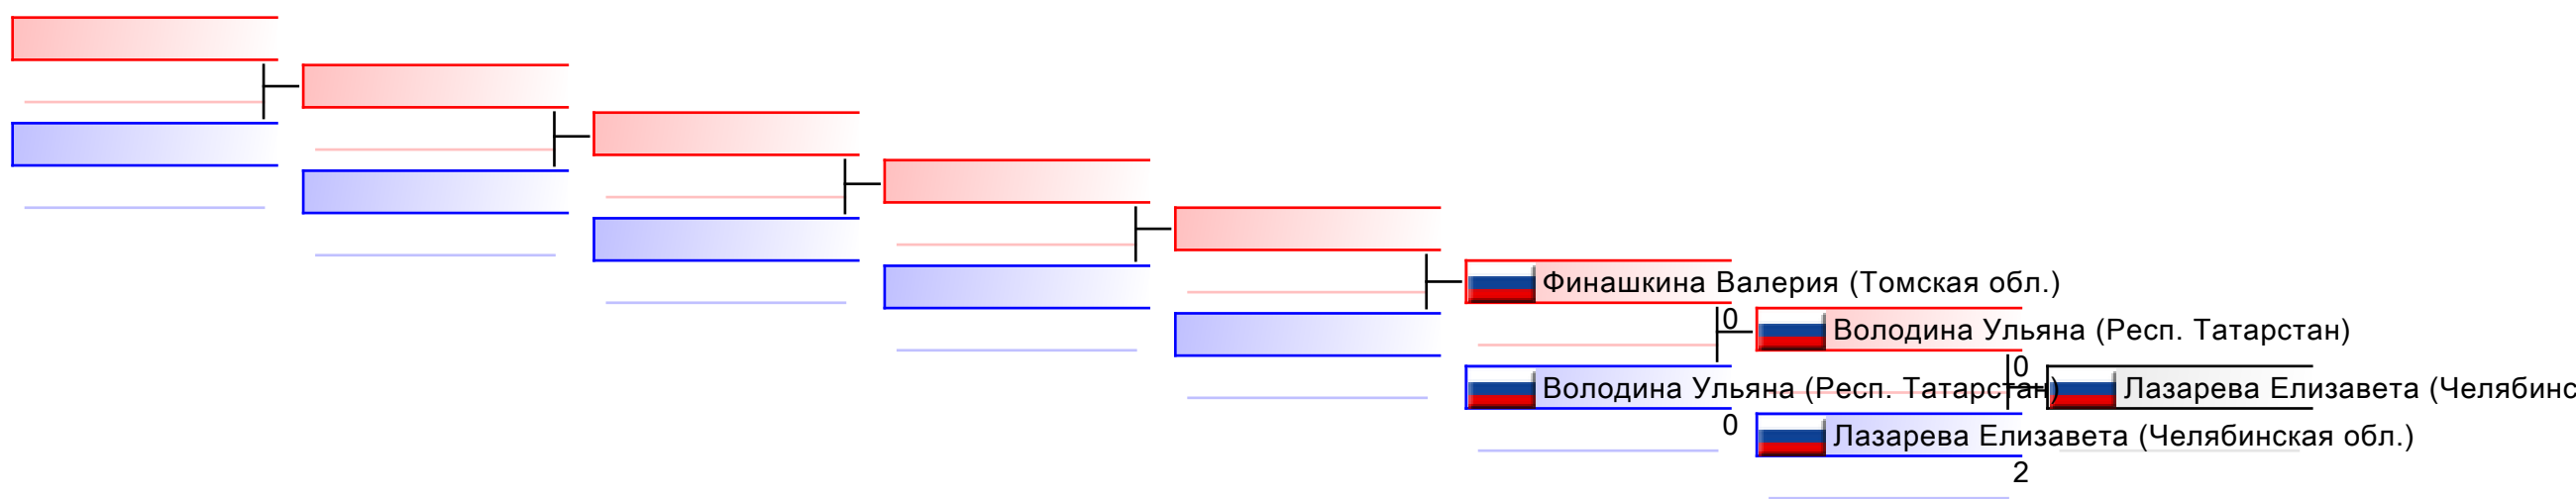

Кубок России по каратэ 2017

(c)sportdata GmbH & Co KG 2000-2017(2017-03-12 17:28) -WKF Approved- v 9.5.0 build 1 Лицензия: SDIL Sportdata Russia Dynamex (expire 2018-01-18)

Татами
1 10:00

подгруппа
2,1

УТЕШИТЕЛЬНЫЕ БОИ: Kumite Individual female Seniors -55 kg(2,1)