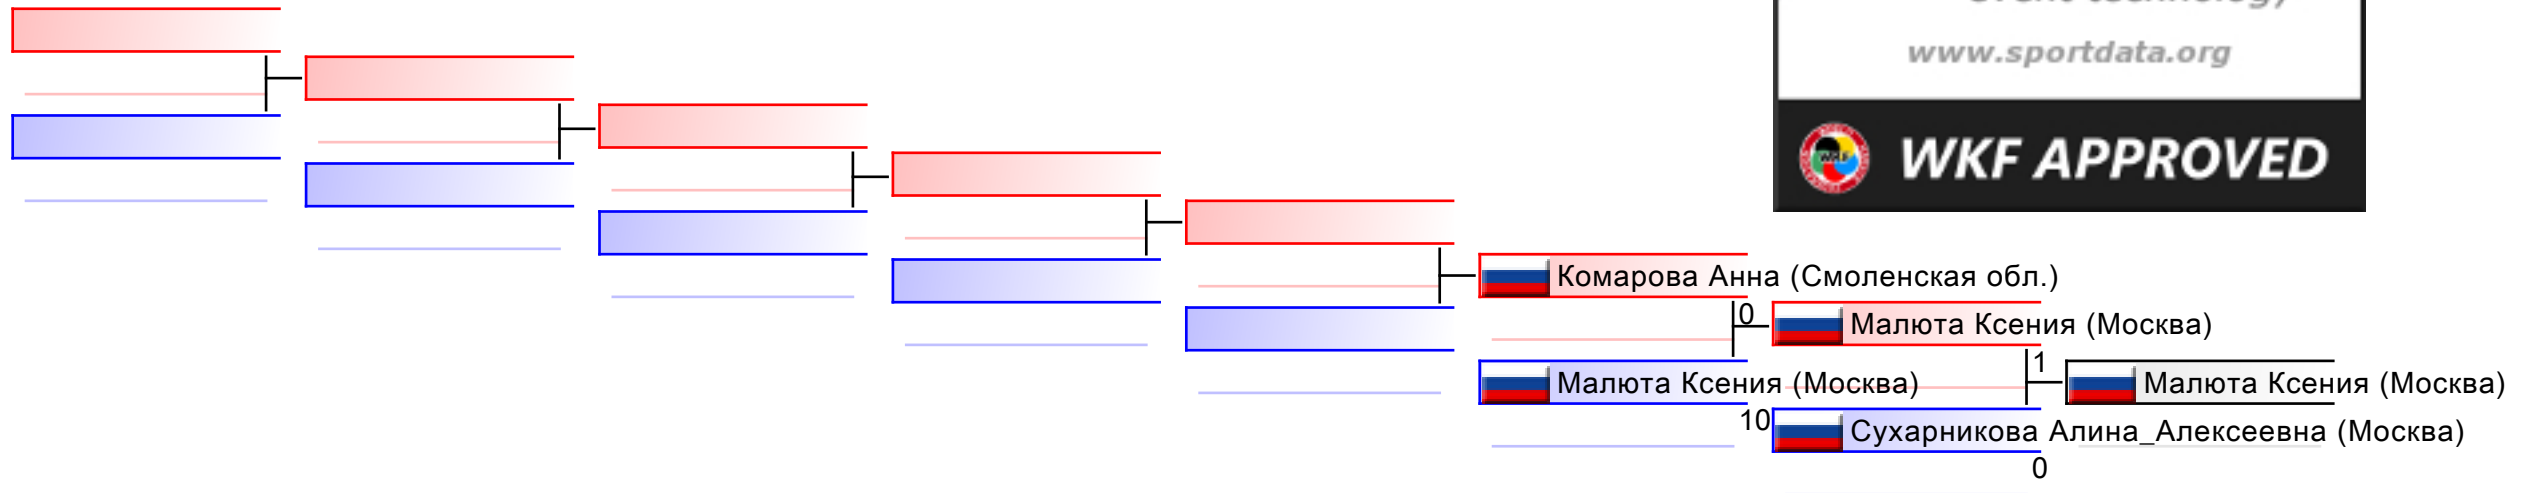

Kumite Individual female Seniors -68 kg

Кубок России по каратэ 2017

(c)sportdata GmbH & Co KG 2000-2017(2017-03-12 17:28) -WKF Approved- v 9.5.0 build 1 Лицензия: SDIL Sportdata Russia Dynamex (expire 2018-01-18)

Татами
2 10:00

подгруппа
1