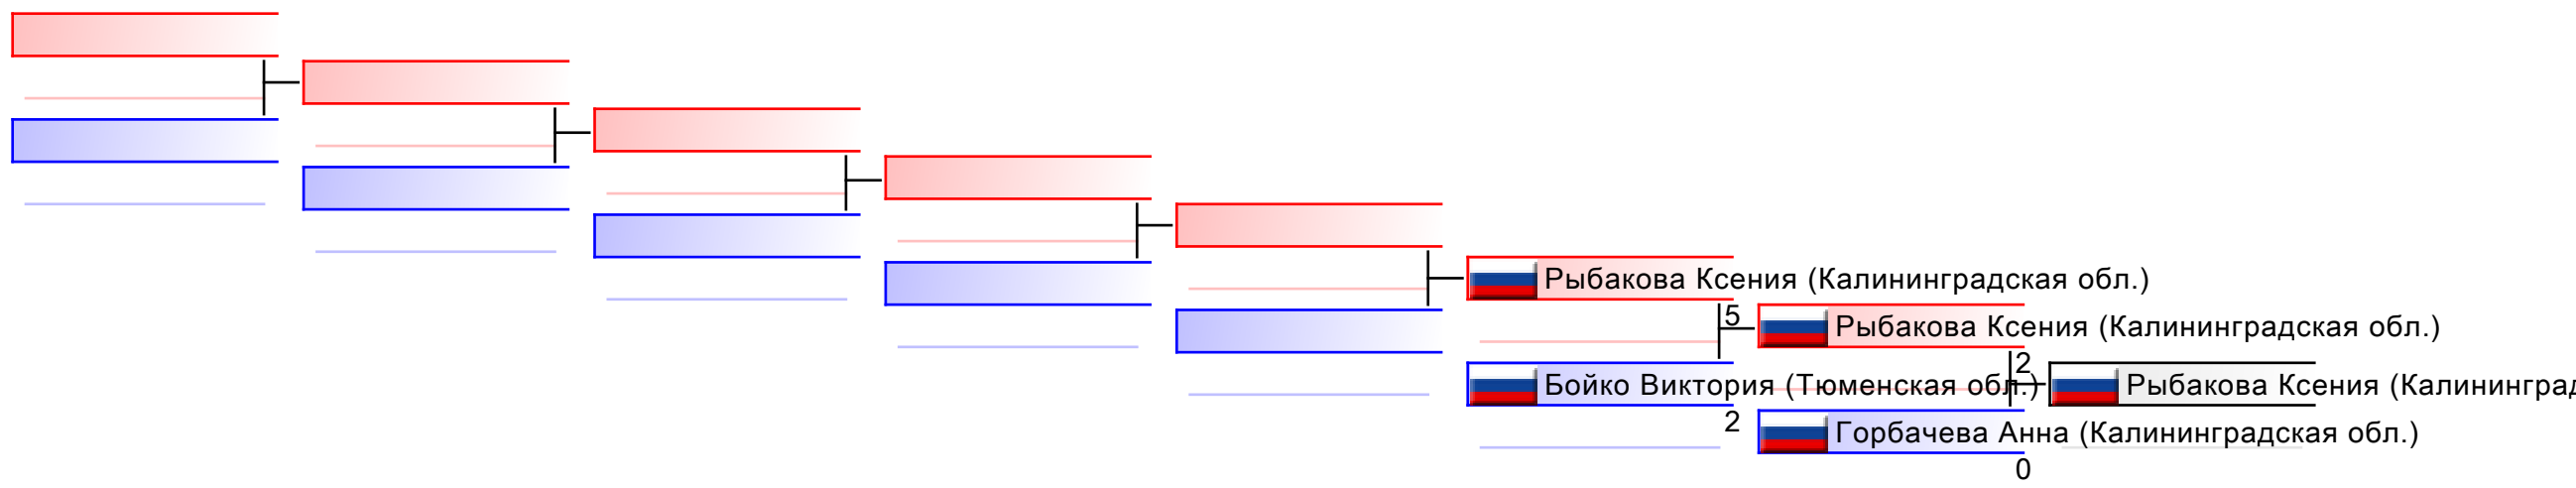

УТЕШИТЕЛЬНЫЕ БОИ: Kumite Individual female Seniors -50 kg(1)