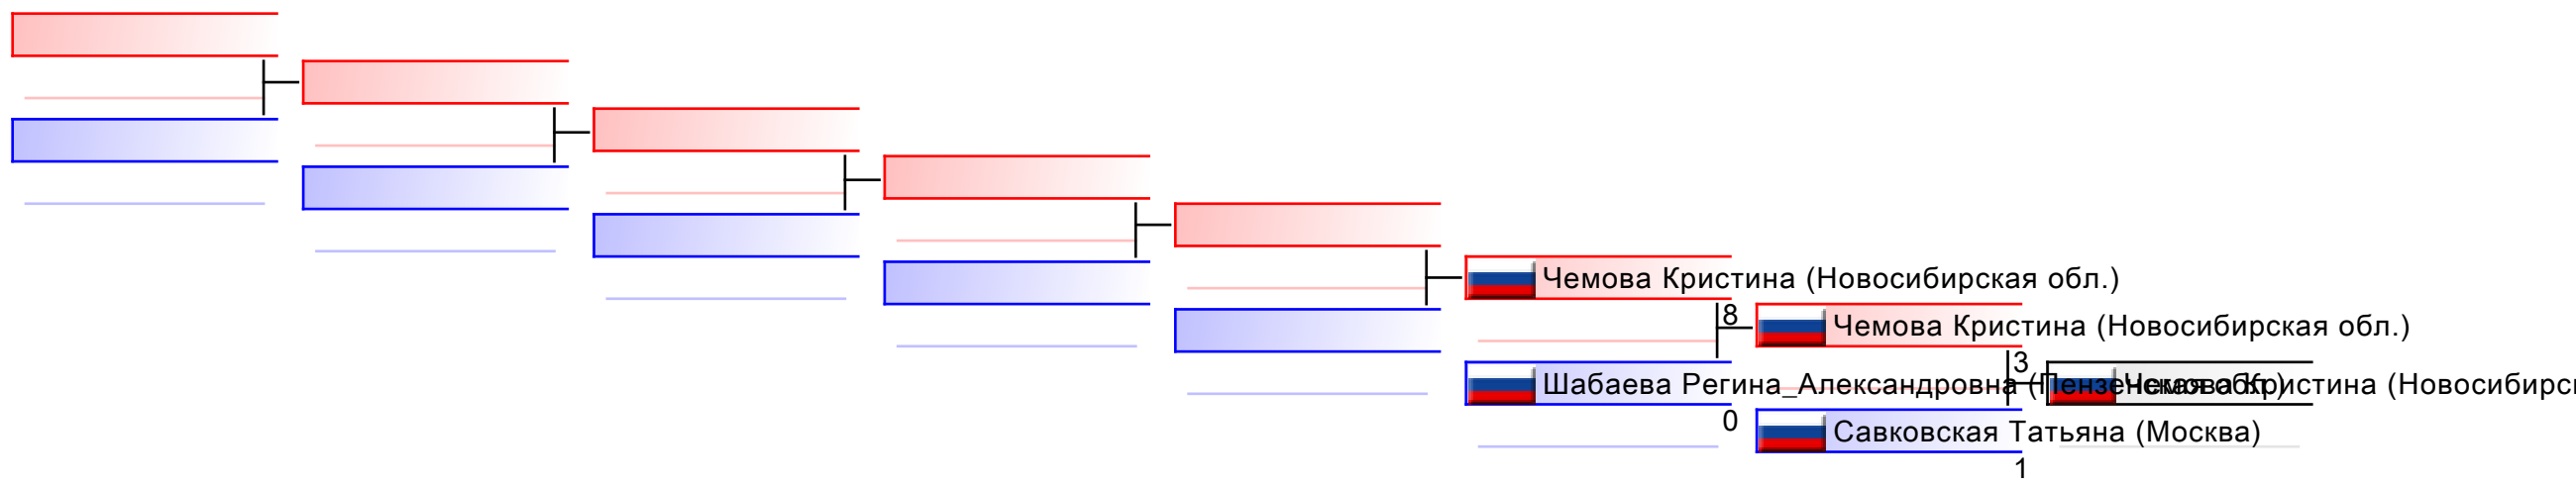

УТЕШИТЕЛЬНЫЕ БОИ: Kumite Individual female Seniors -61 kg(1)