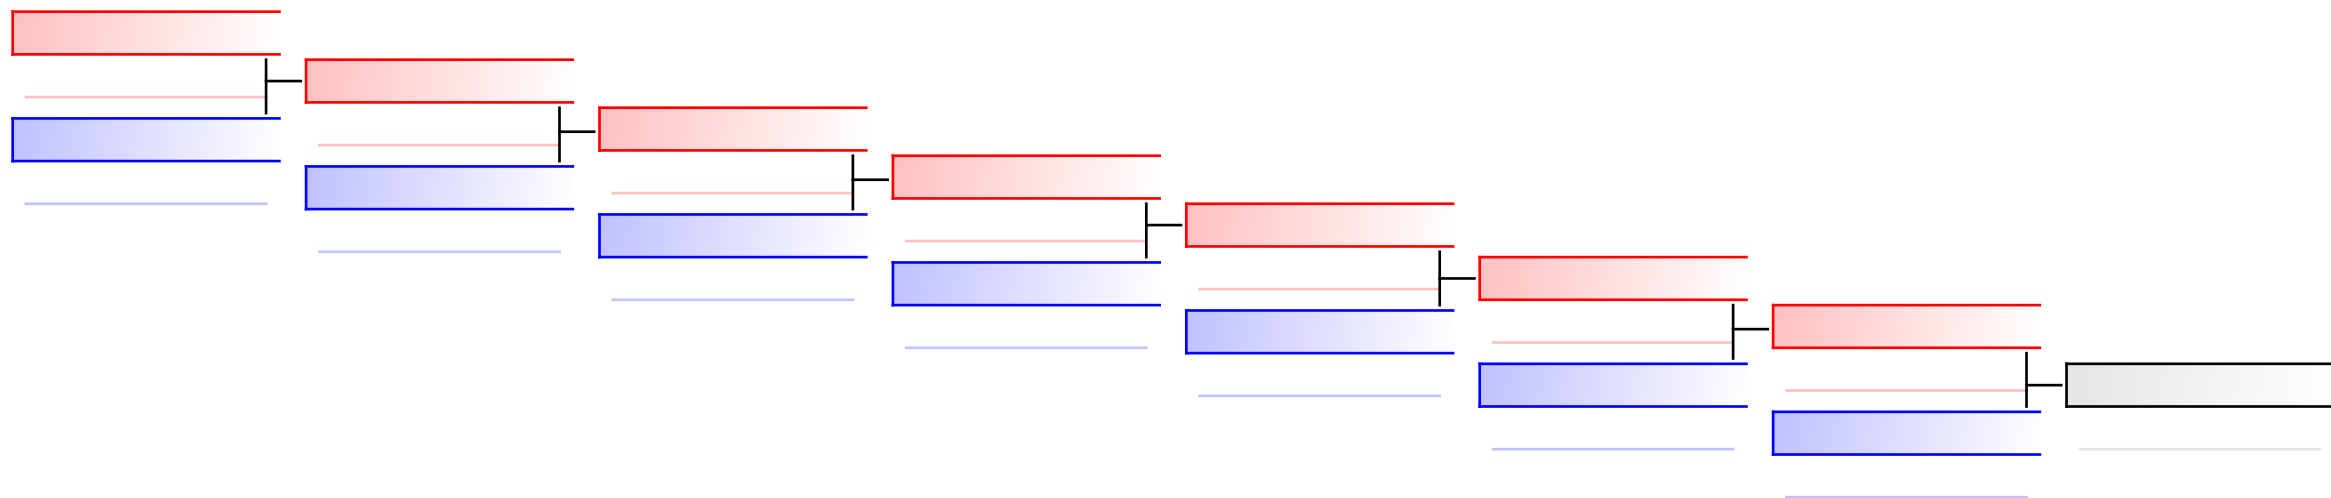

Кубок России по каратэ 2017

Татами
3 13:30

подгруппа
2

(c)sportdata GmbH & Co KG 2000-2017(2017-03-12 17:28) -WKF Approved- v 9.5.0 build 1 Лицензия: SDIL Sportdata Russia Dynamex (expire 2018-01-18)

УТЕШИТЕЛЬНЫЕ БОИ: Kumite Individual male Seniors -84 kg(2)