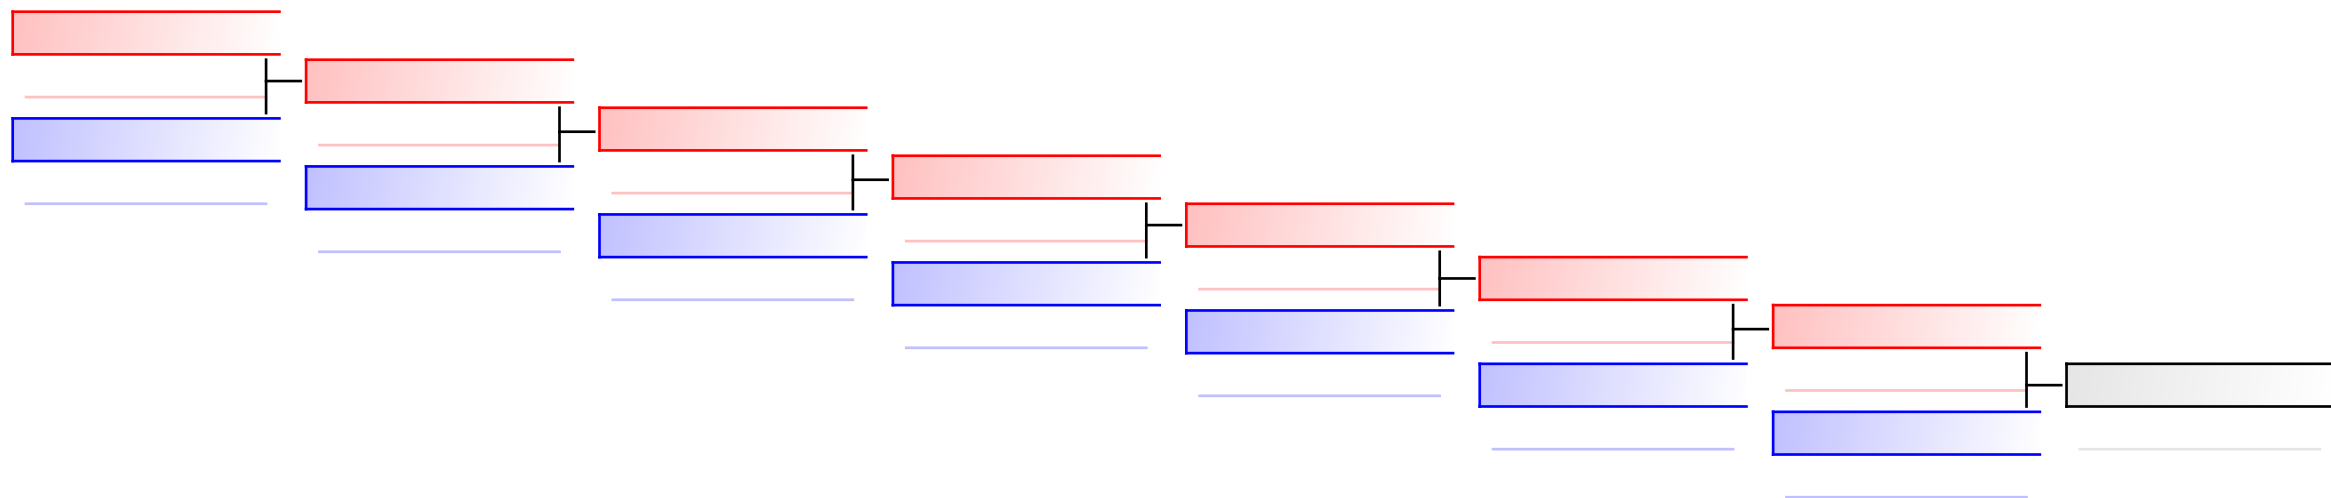

Татами
2 13:30

подгруппа
1,2

УТЕШИТЕЛЬНЫЕ БОИ: Kata Individual male Seniors(1,2)

| | | | | | | | |
|--------|--|--|--|--|--|--|--|
| судьи: | | | | | | | |
|--------|--|--|--|--|--|--|--|

Kata Individual male Seniors