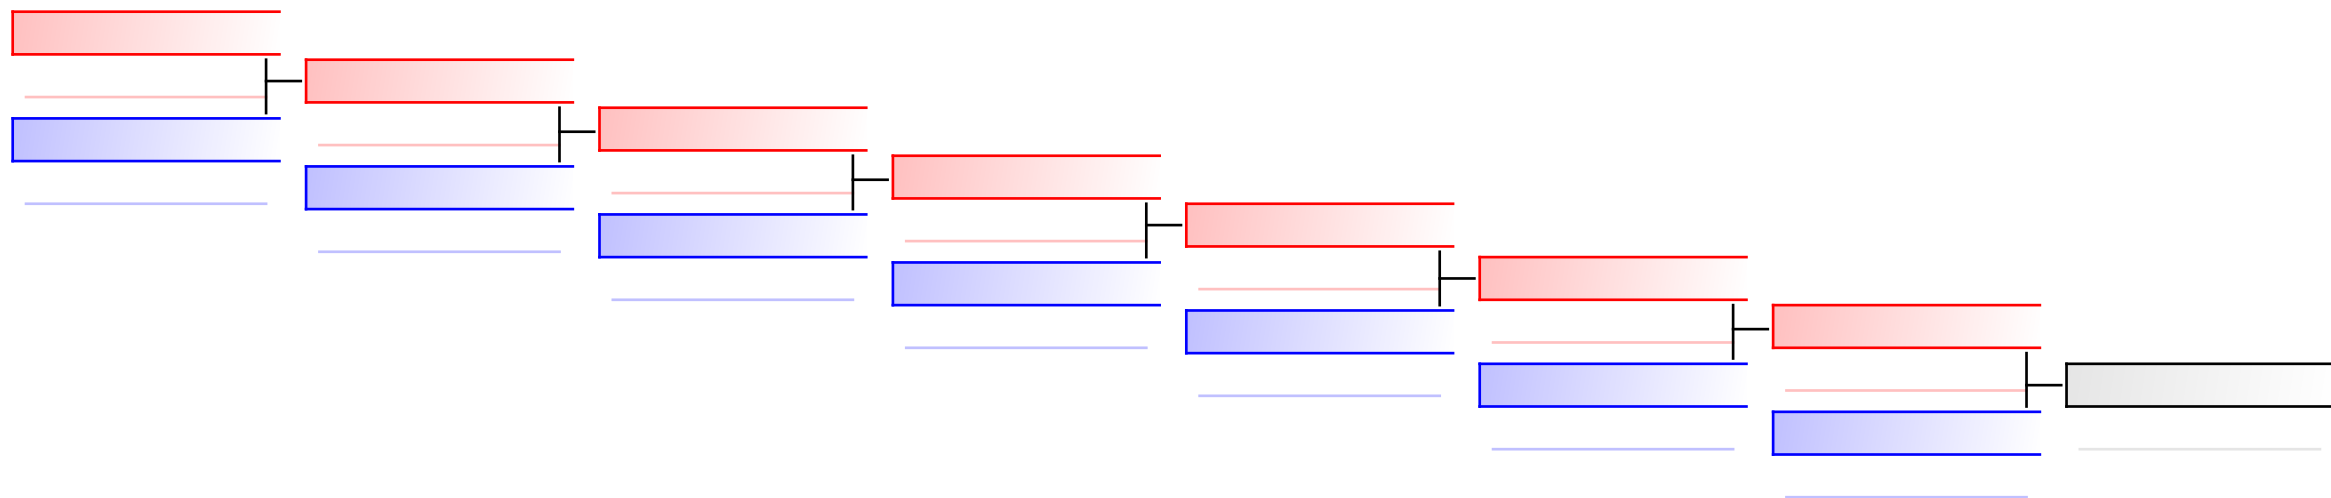

УТЕШИТЕЛЬНЫЕ БОИ: Kumite Individual male Seniors -60 kg(2)