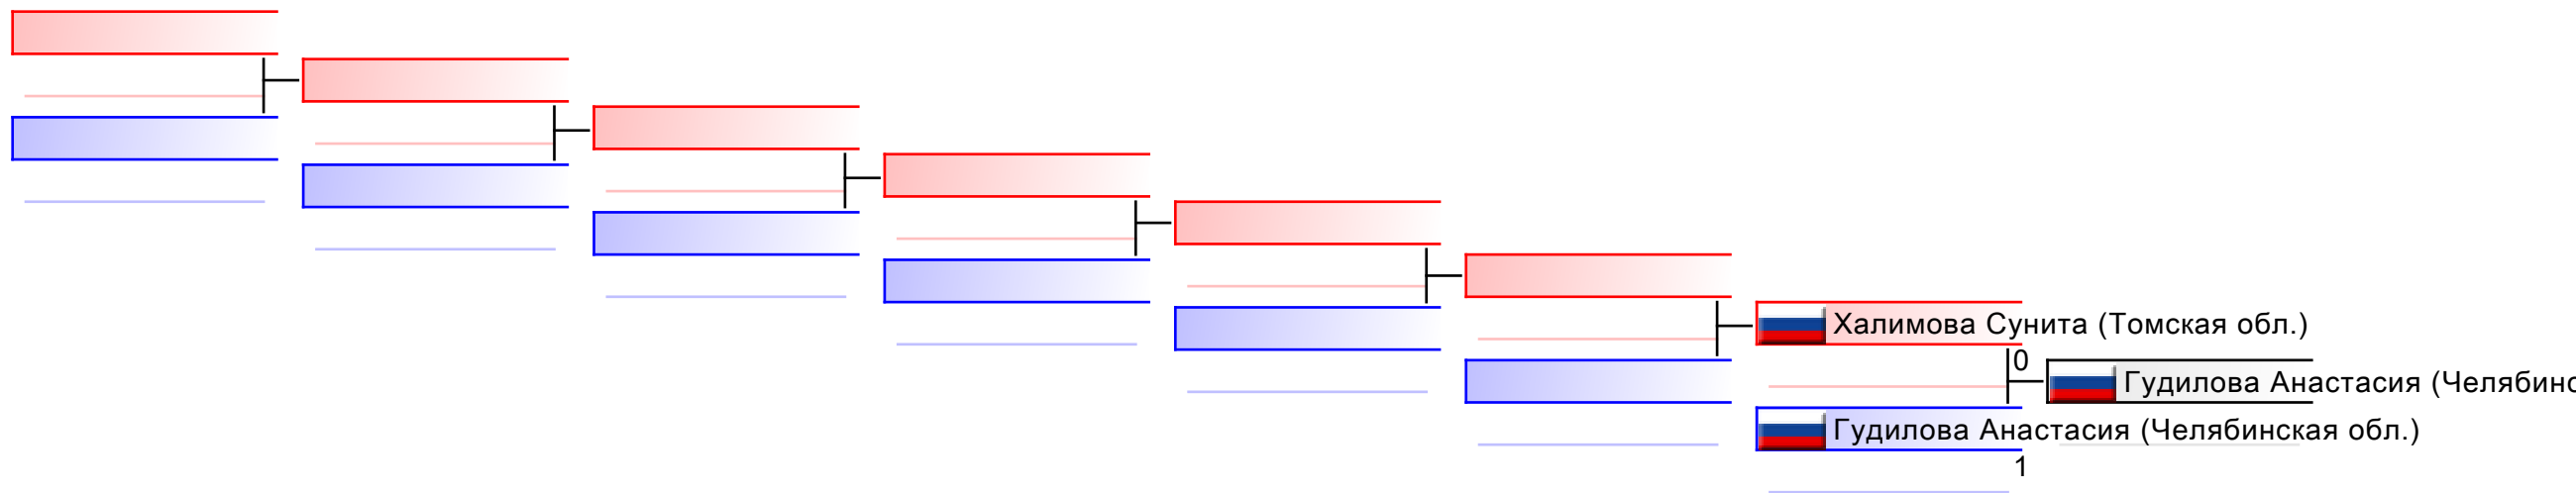

Кубок России по каратэ 2017

(c)sportdata GmbH & Co KG 2000-2017(2017-03-12 17:28) -WKF Approved- v 9.5.0 build 1 Лицензия: SDIL Sportdata Russia Dynamex (expire 2018-01-18)

Татами
2 10:00

подгруппа
1

УТЕШИТЕЛЬНЫЕ БОИ: Kumite Individual female Seniors -68 kg(1)