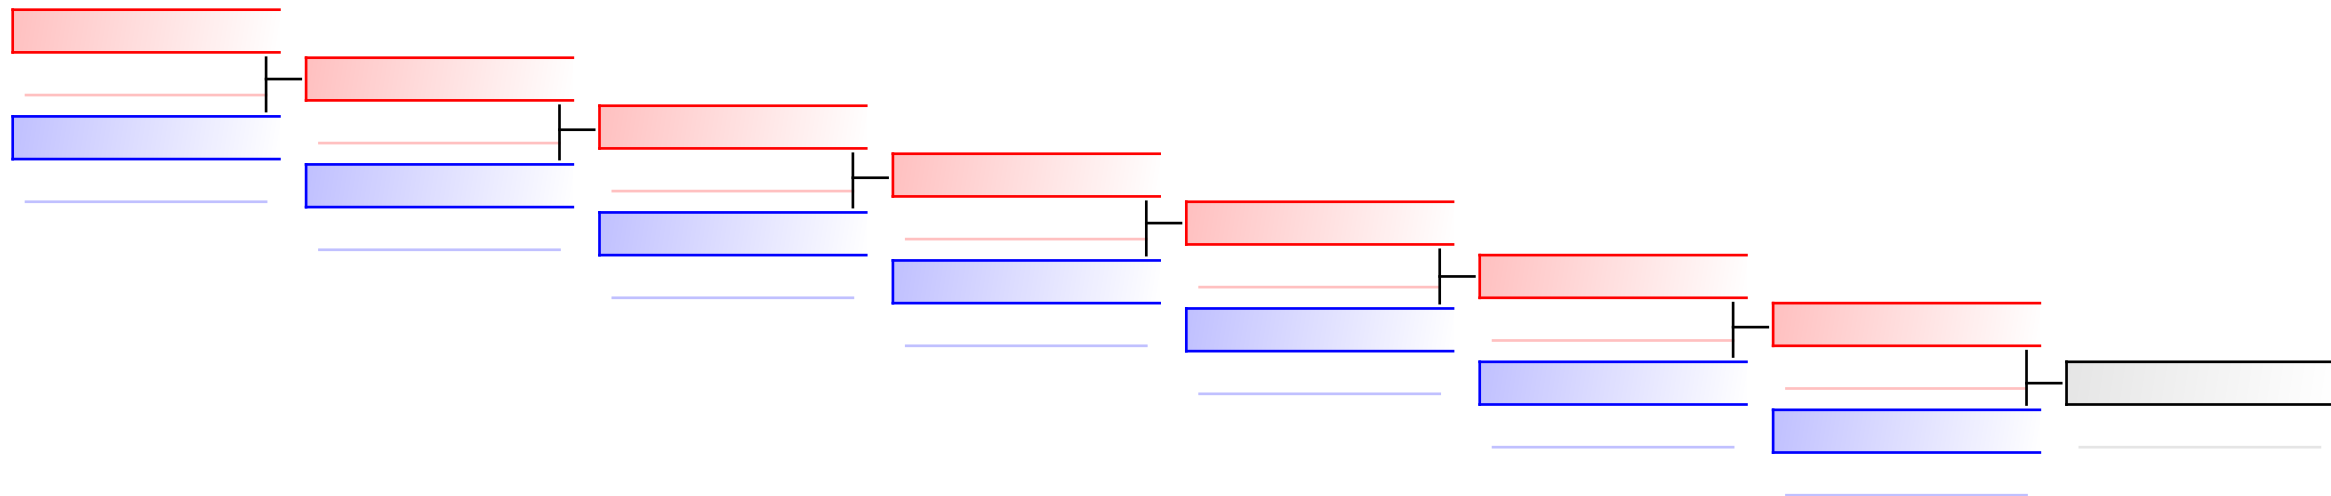

УТЕШИТЕЛЬНЫЕ БОИ: Kata Individual female Seniors(1)