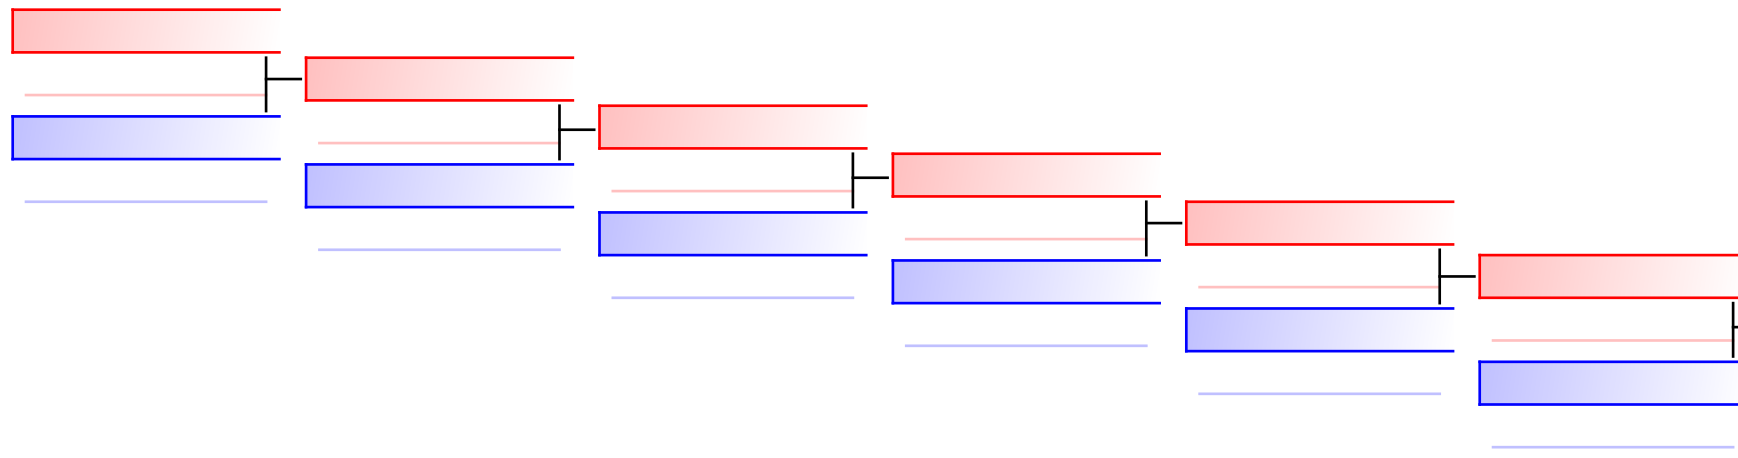

УТЕШИТЕЛЬНЫЕ БОИ: Kata Team female Seniors(1)

Новосибирская обл. 3 (Соколова, Филонова, Шашкина) (Unsu 4) vs. Новосибирская обл. 3 (Соколова, Филонова, Шашкина) (Unsu 1)

судьи: