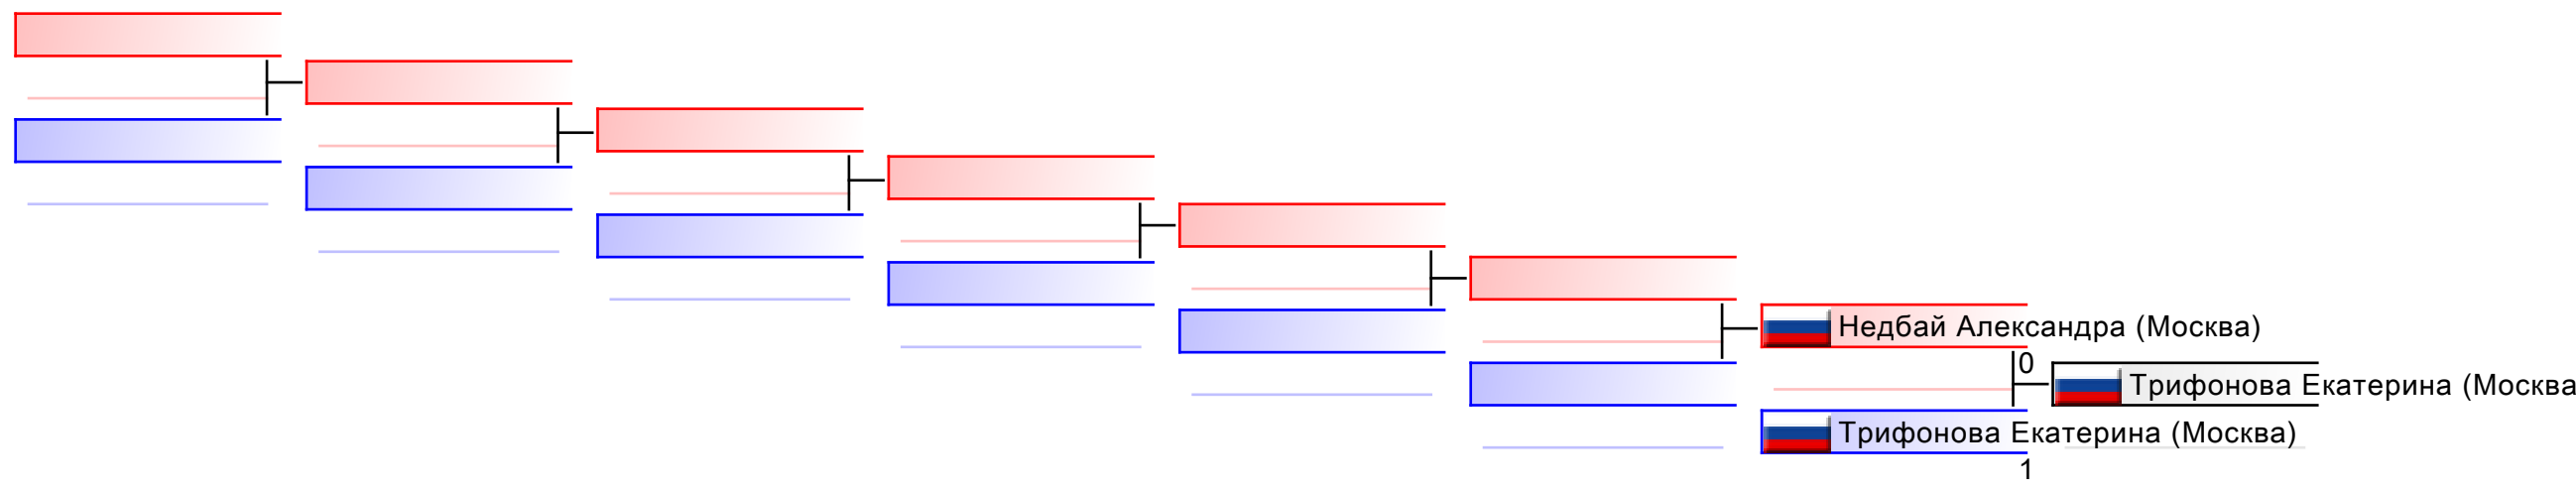

УТЕШИТЕЛЬНЫЕ БОИ: Kumite Individual female Seniors +68 kg(1)