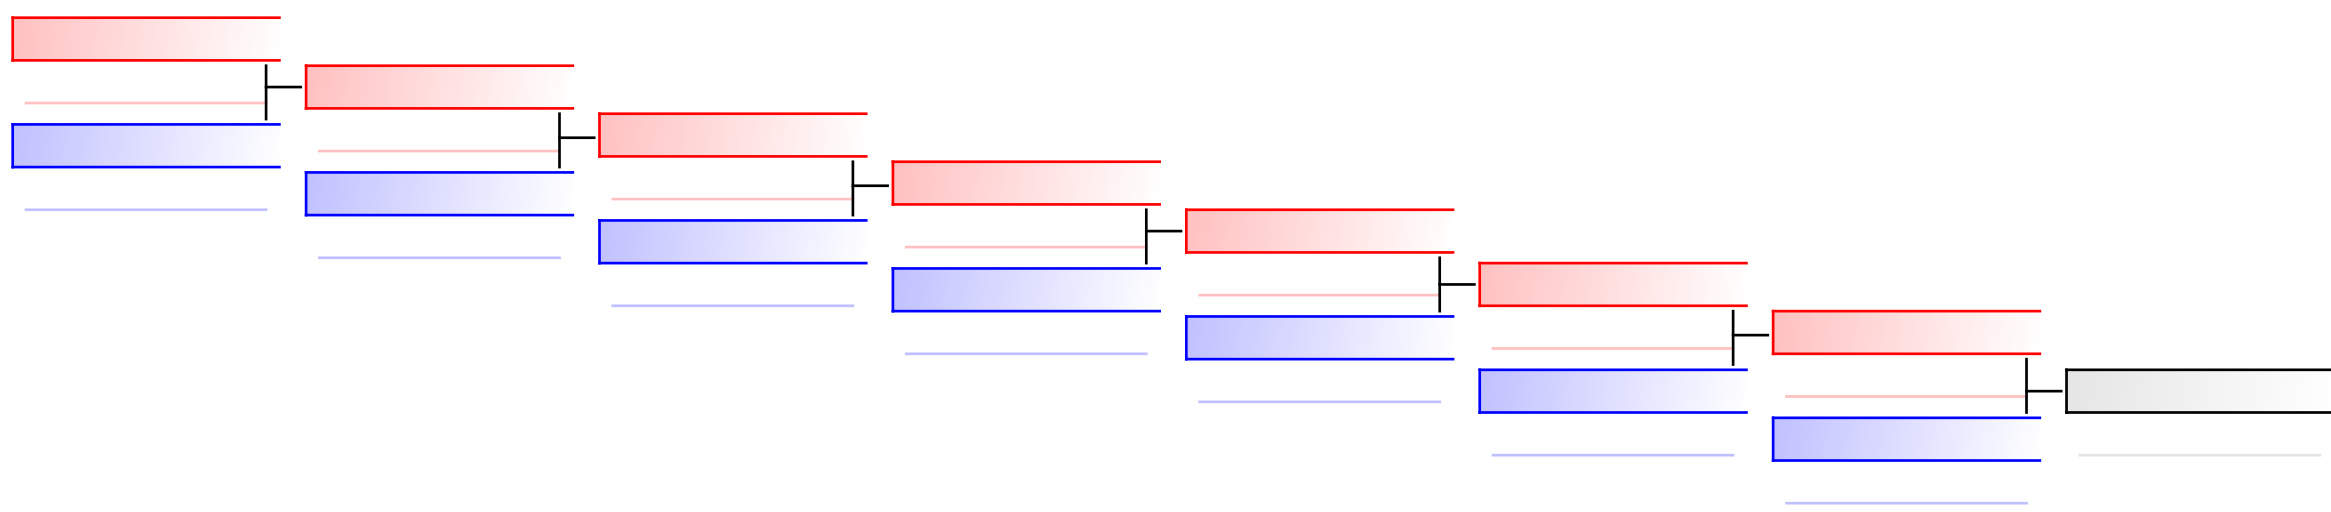

УТЕШИТЕЛЬНЫЕ БОИ: Kumite Individual male Seniors -75 kg(1,2)