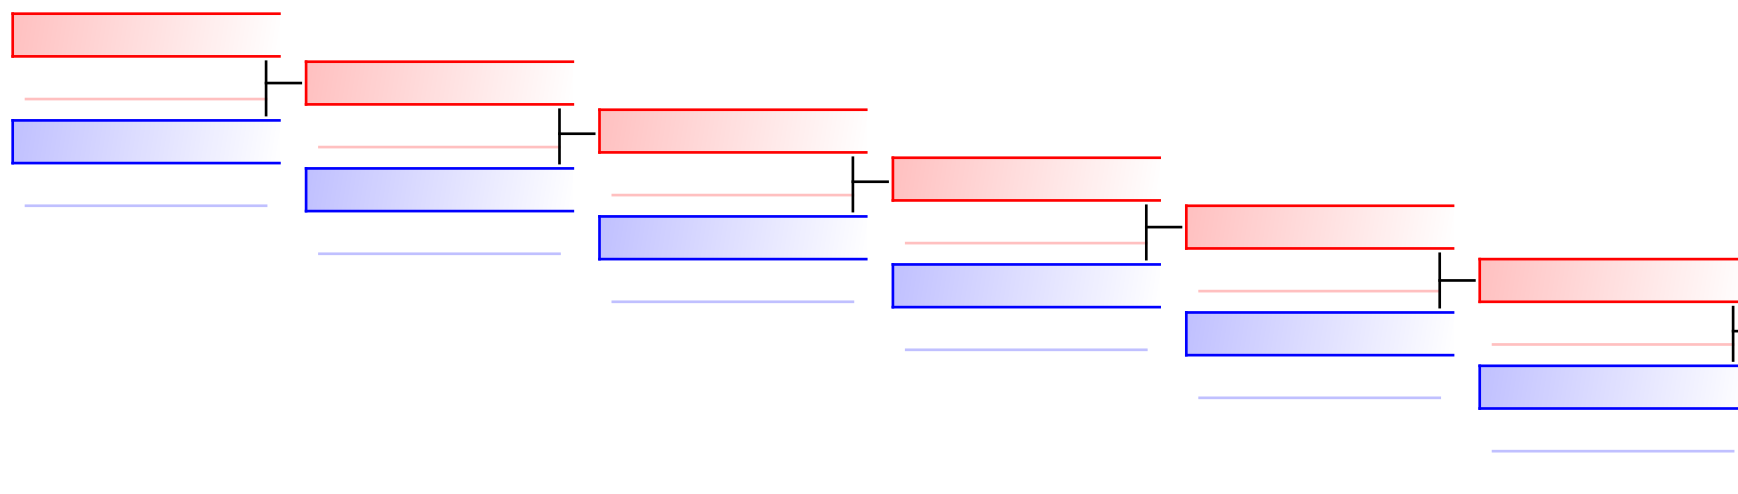

УТЕШИТЕЛЬНЫЕ БОИ: Kata Team male Seniors(1)

Саратовская область (Агеев, Кузнецов, Новиков) (С...)
Chatanyara Ku. 0

Московская обл. 2 (Беляев, Кобзарев, Ольшанико...)
Unsu 5

судьи: