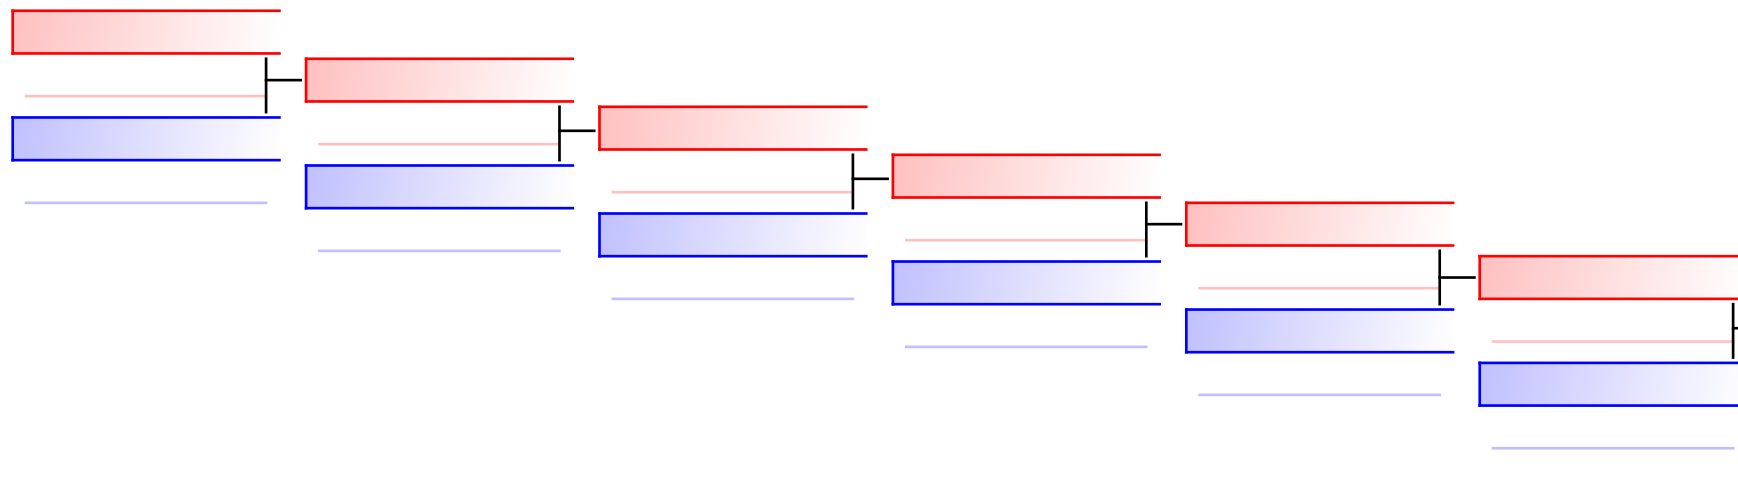

Ростовская обл. (Бобченко, Толоконников, Штрино)
Unsu 1

Московская обл. 1 (Лебедев, М...)
Unsu 4