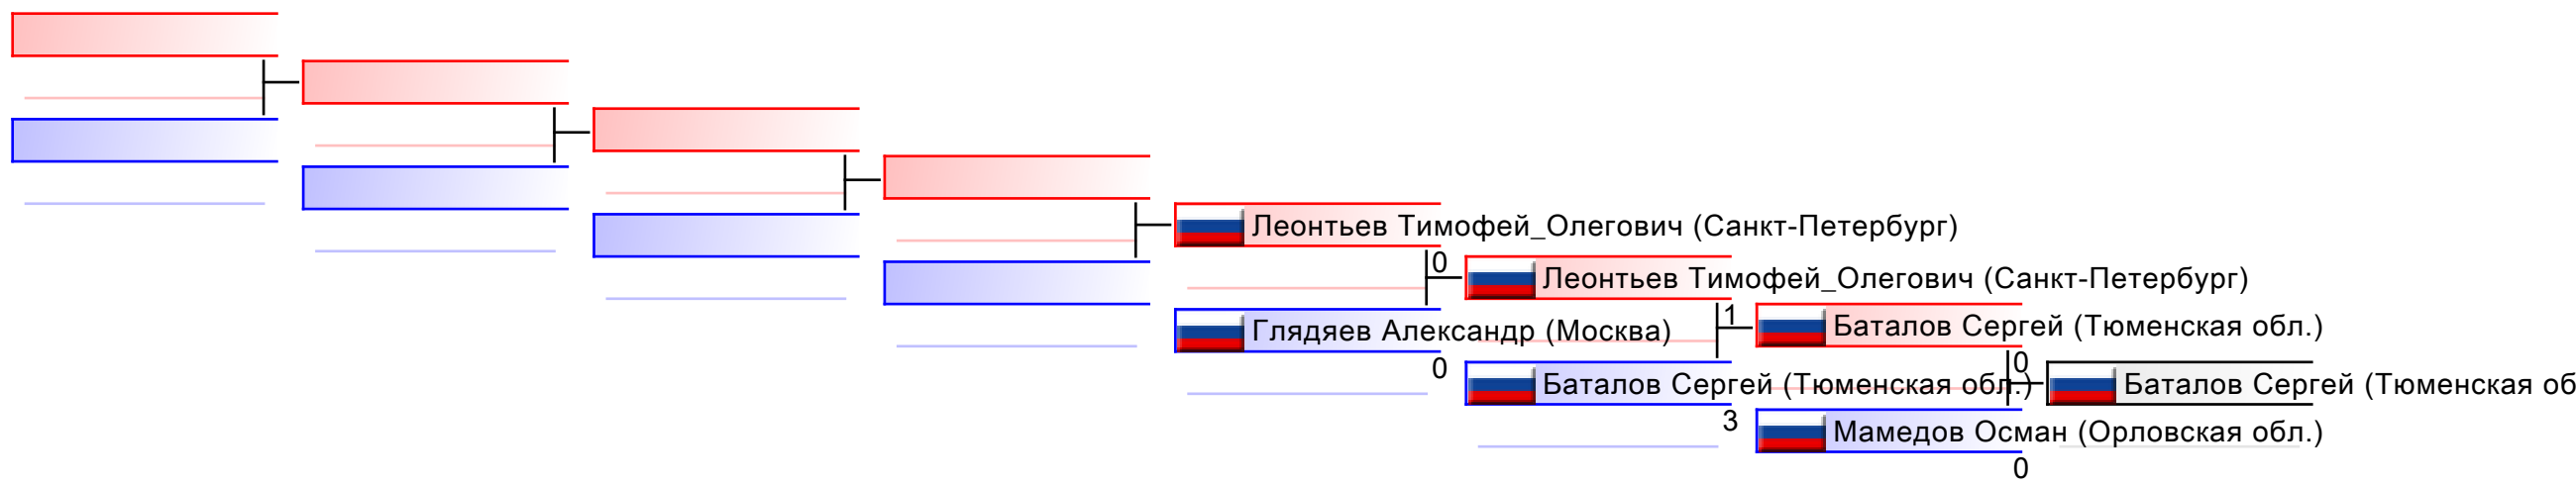

УТЕШИТЕЛЬНЫЕ БОИ: Kumite Individual male Seniors -67 kg(4,3,2,1)