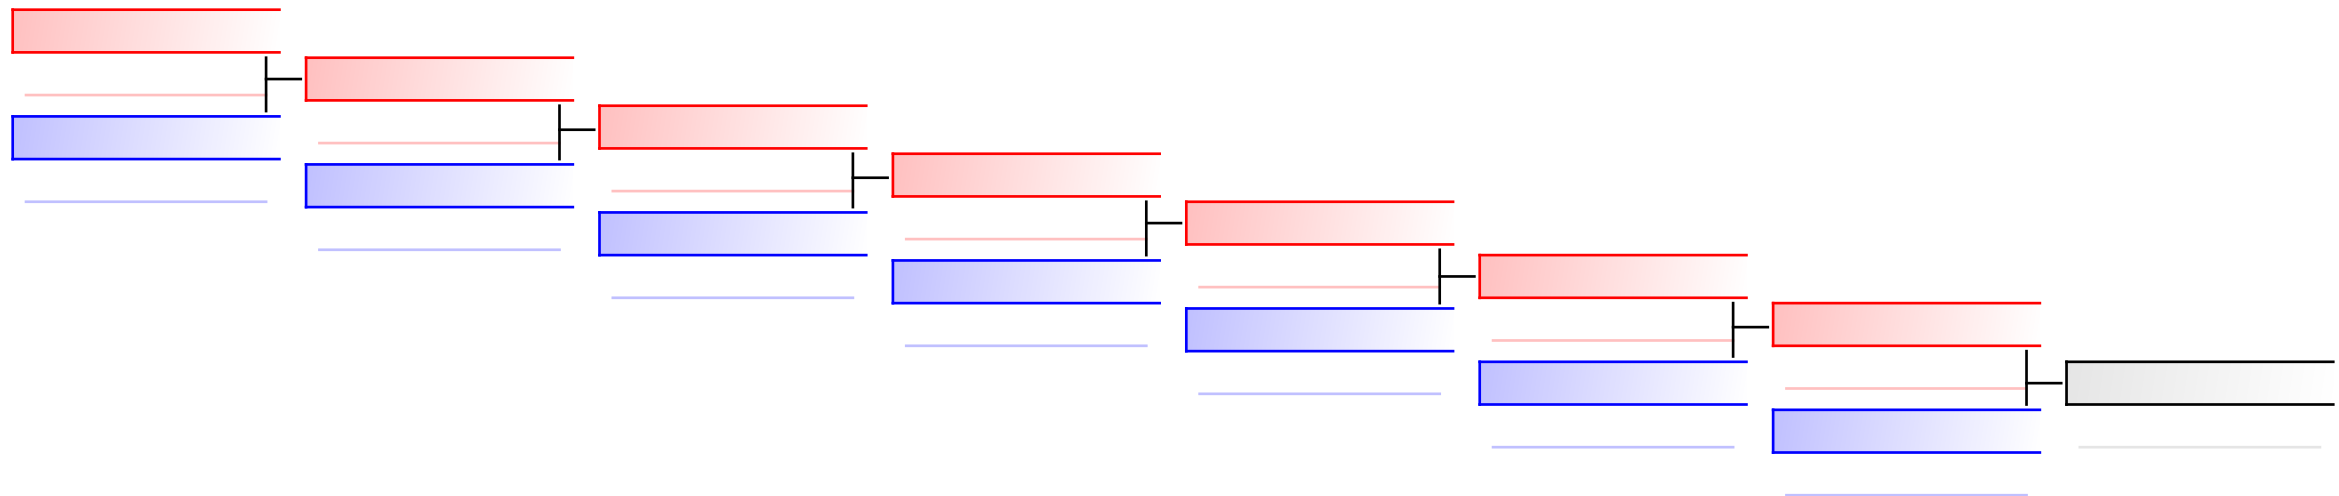

УТЕШИТЕЛЬНЫЕ БОИ: Kata Individual female Seniors(2)