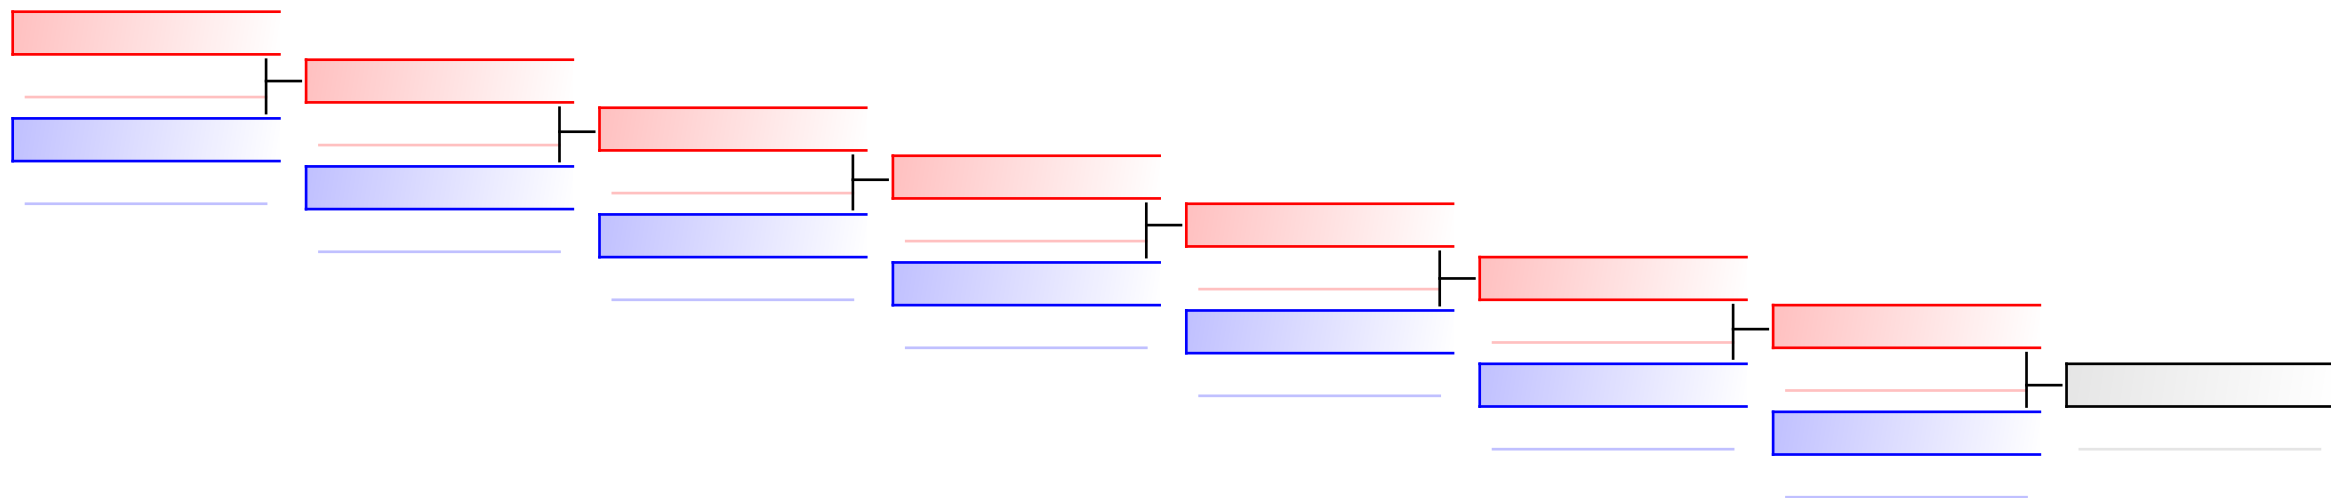

Татами 2 16:35 подгруппа 4,3

УТЕШИТЕЛЬНЫЕ БОИ: Kumite Individual male Seniors -75 kg(4,3)

| | | | | | | | |
|--------|--|--|--|--|--|--|--|
| судьи: | | | | | | | |
|--------|--|--|--|--|--|--|--|

Kumite Individual male Seniors -84 kg