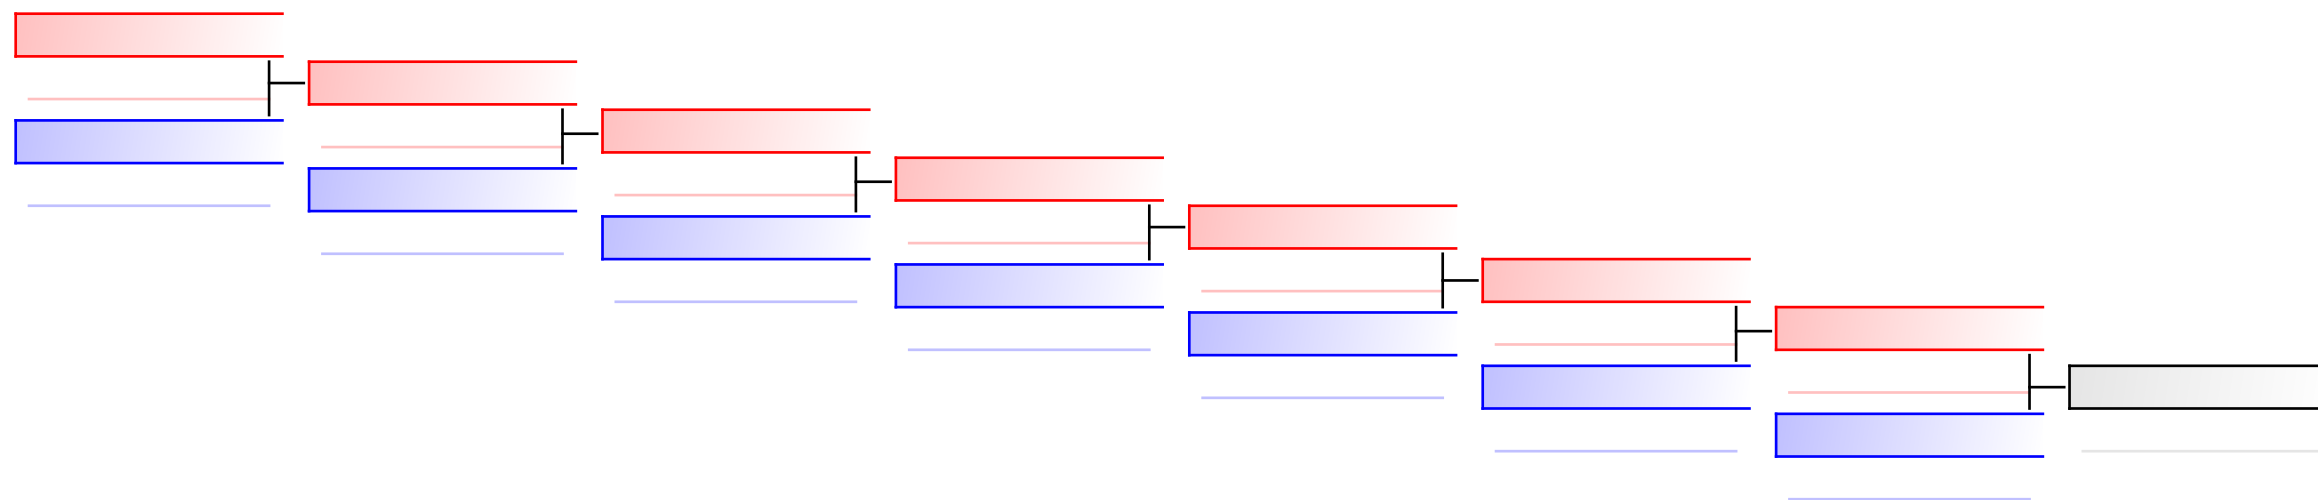

УТЕШИТЕЛЬНЫЕ БОИ: Kumite Individual female Seniors +68 kg(1)

| | | | | | | | |
|--------|--|--|--|--|--|--|--|
| судьи: | | | | | | | |
|--------|--|--|--|--|--|--|--|

УТЕШИТЕЛЬНЫЕ БОИ: Kumite Individual male Seniors -60 kg(1)