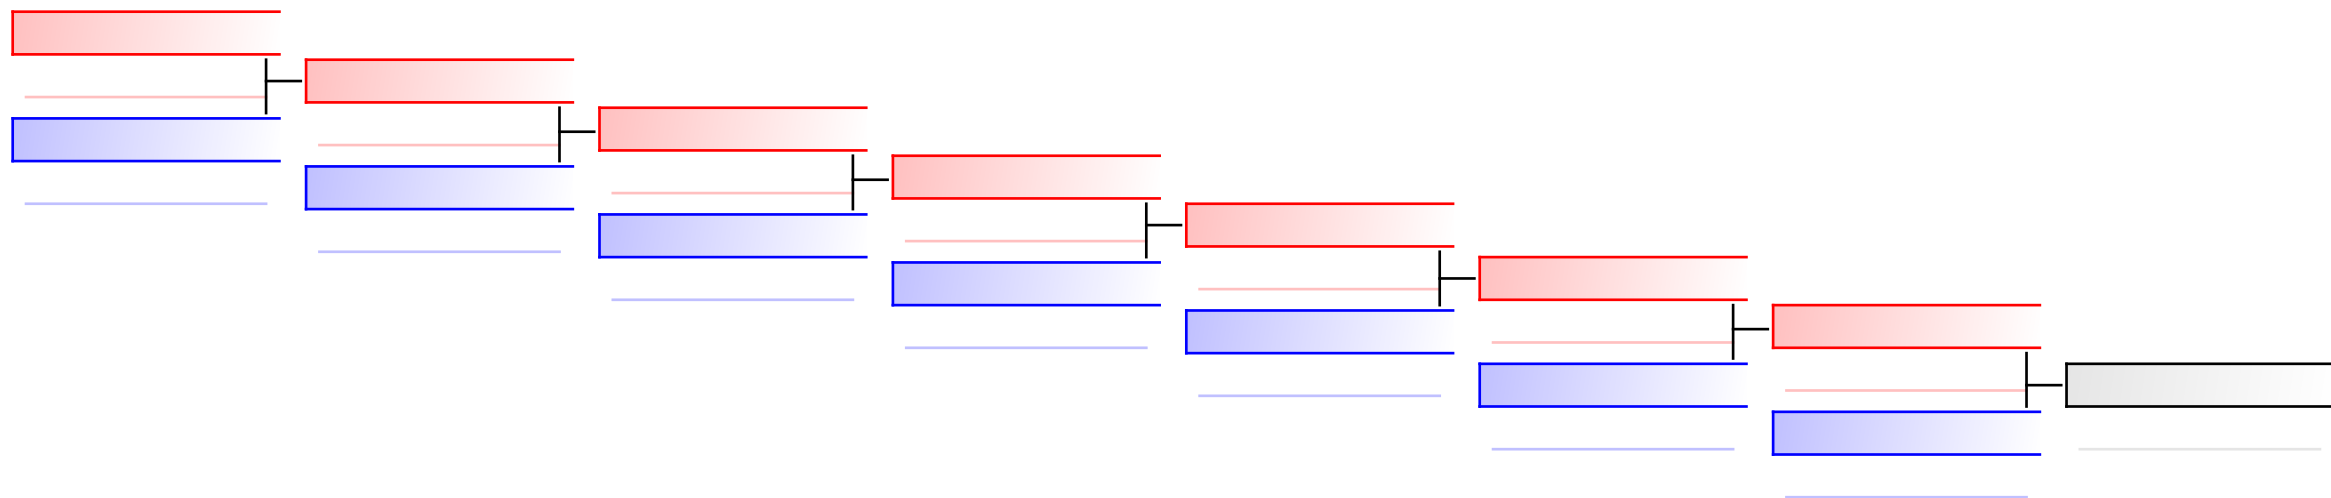

УТЕШИТЕЛЬНЫЕ БОИ: Kumite Individual male Seniors -84 kg(1)