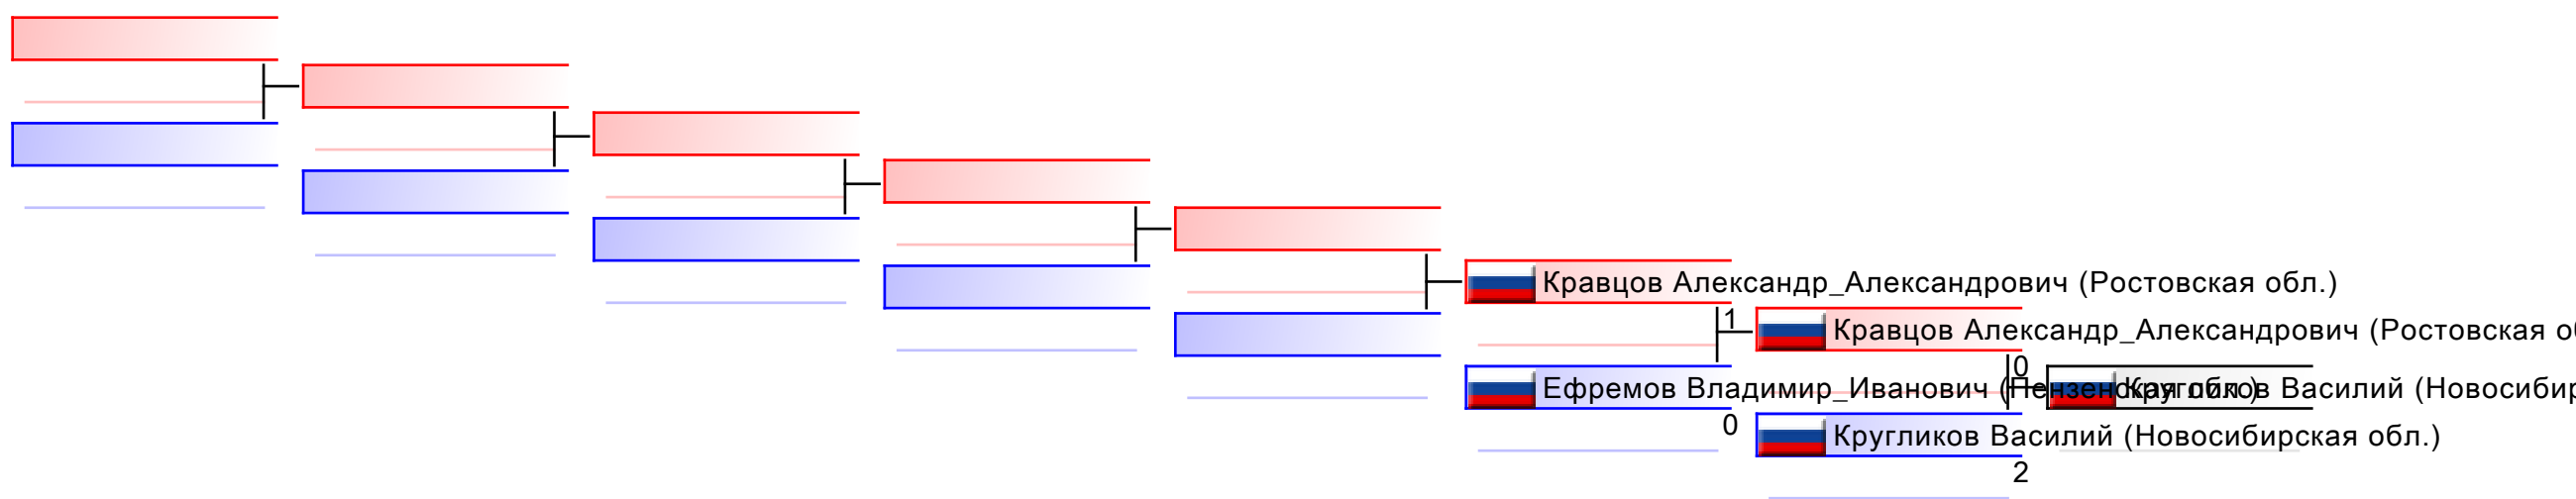

УТЕШИТЕЛЬНЫЕ БОИ: Kumite Individual male Seniors +84 kg(2,1)