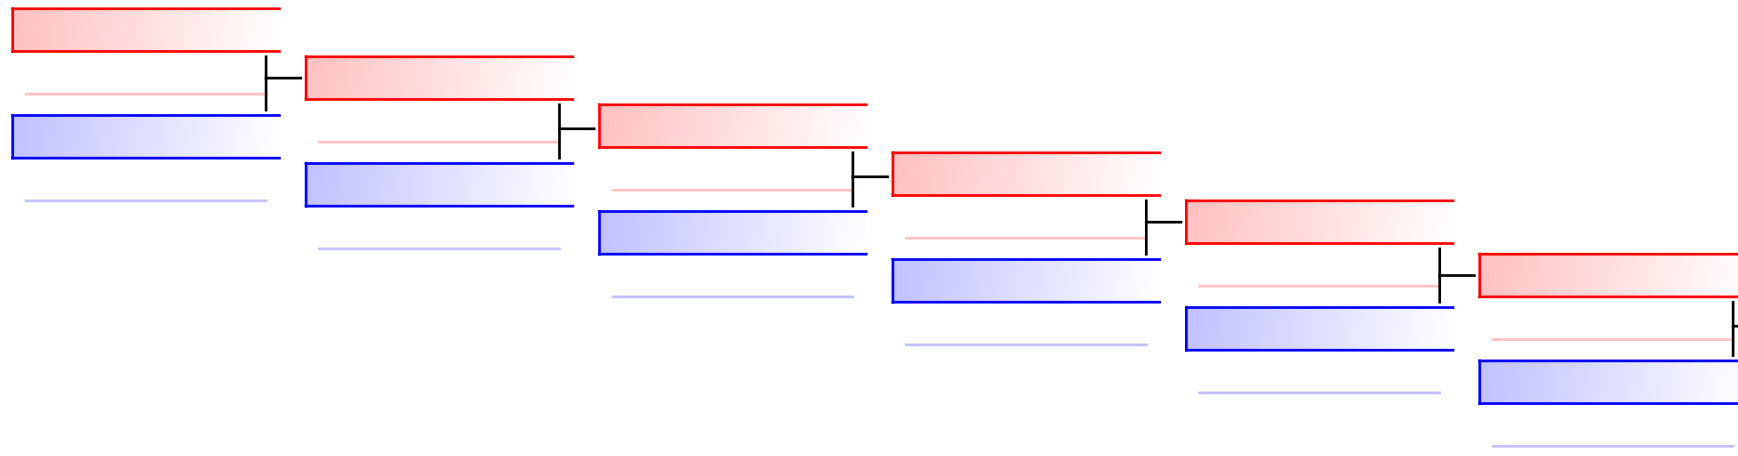

Kata Team female Seniors

Кубок России по каратэ 2017

(c)sportdata GmbH & Co KG 2000-2017(2017-03-12 17:28) -WKF Approved- v 9.5.0 build 1 Лицензия: SDIL Sportdata Russia Dynamex (expire 2018-01-18)

Татами
1 14:20

подгруппа
1

Новосибирская обл. 2 (Булыга, Кемина, Климова) (Goju Shiho Da. 0) vs. Московская обл. 5 (Мурачева, Ткачева, Филюкова) (Unsu 5)