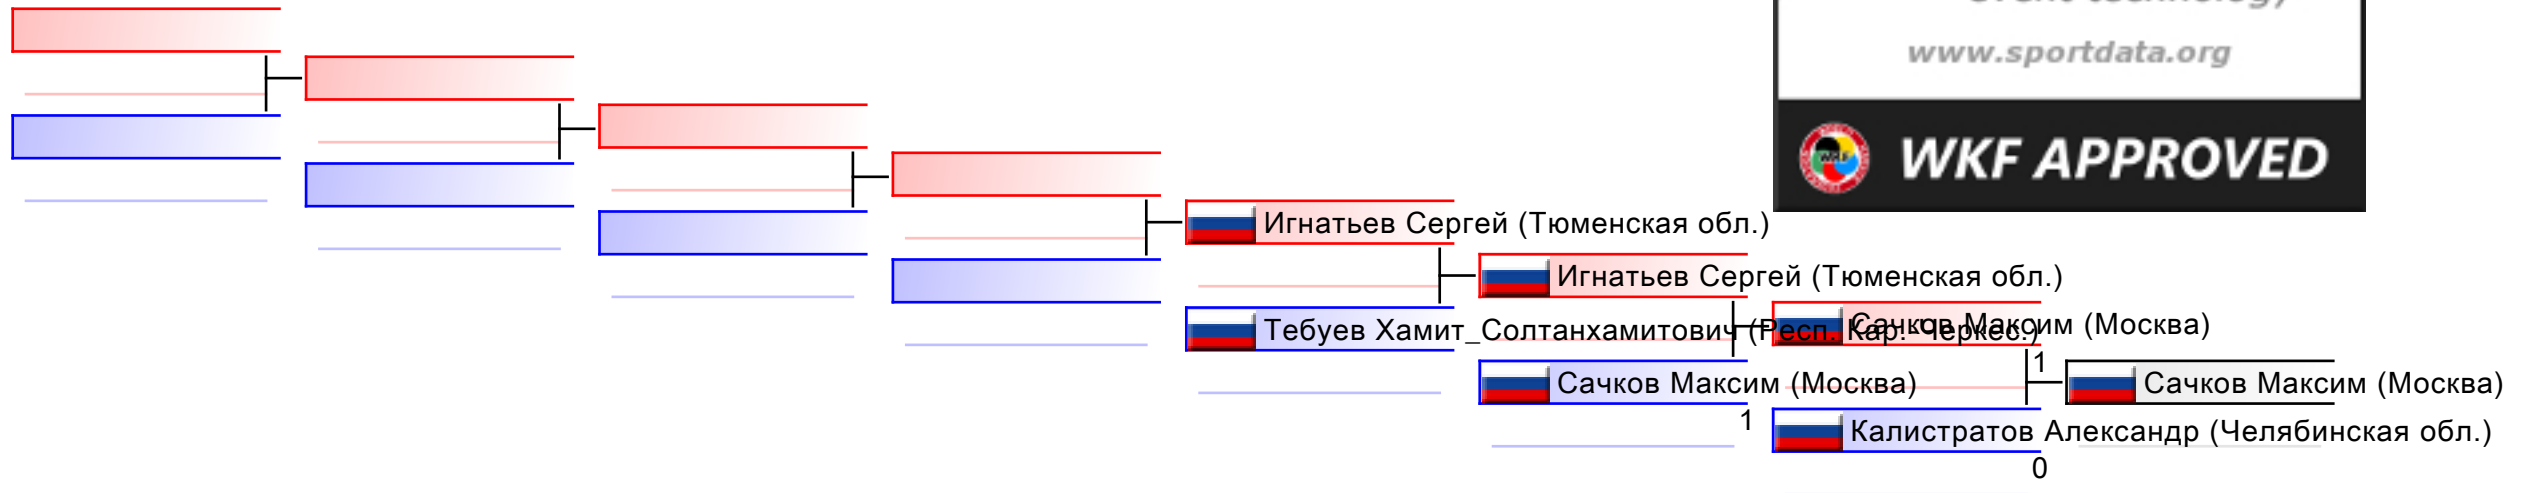

Kumite Individual male Seniors +84 kg

Кубок России по каратэ 2017

Татами 1 11:35 подгруппа 2,1

(c)sportdata GmbH & Co KG 2000-2017(2017-03-12 17:28) -WKF Approved- v 9.5.0 build 1 Лицензия: SDIL Sportdata Russia Dynamex (expire 2018-01-18)